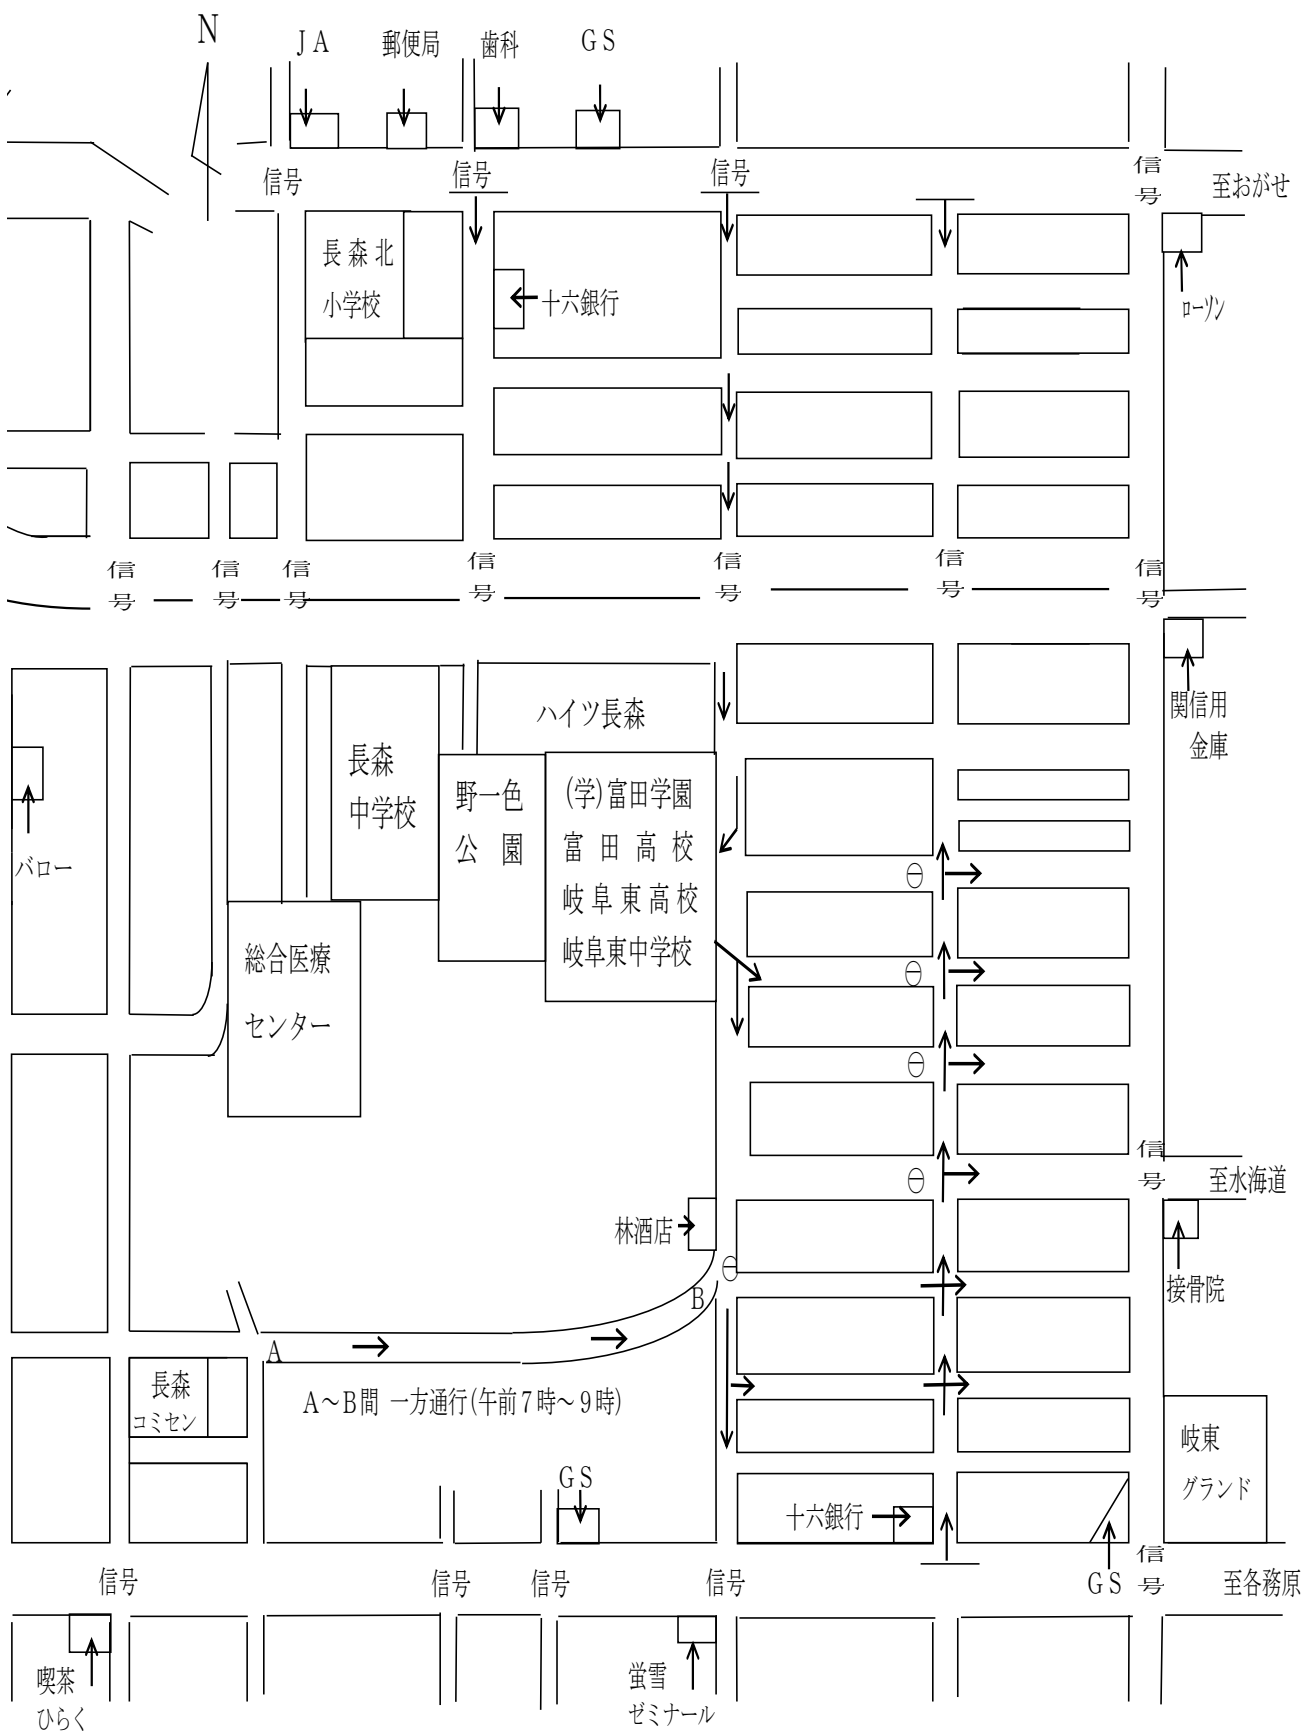

令和7年度 岐阜東高等学校 入学試験会場周辺の交通について

【送迎の際のお願い（全会場）】

- ①係員の指示に従い、徐行して安全に通行していただきますようご協力をお願いいたします。
- ②近隣の住宅や店舗敷地内での駐停車や車両の転回はおやめください。
- ③各会場における規制等は下記の通りとなっておりますので、予めご確認の上、近隣住民のみなさまにご迷惑をおかけしないようご協力をお願いいたします。
- ④各会場敷地内に駐車する際は、アイドリングや会話等による音が出ないようにご協力ください。

試験会場名	交通規制等	周辺地図	駐輪場
岐阜東高等学校	<ul style="list-style-type: none"> ・会場周辺では、<u>午前7時以降に交通規制</u>が行われます。事前に周辺地図をご確認ください。 ・送迎の際は、<u>岐阜東高校正門から入り</u>、グラウンドを経由して、<u>富田高校正門から退場（一方通行）</u>してください。雨天時は、お車が汚れますのでご理解ください。 ・ハイツ長森や近隣店舗敷地内での駐停車は絶対におやめください。 	下記 地図① 参照	あり
県立 関高等学校	<ul style="list-style-type: none"> ・来場する際は、できるだけ<u>北（弥生町交差点）方面から正門に入り</u>、係員の指示に従って進んでください。ただし、駐車は出来ませんので、受験生乗降後は速やかにご移動ください。 ・退場する際は<u>北門から、できるだけ左折退場</u>にご協力ください。 	下記 地図② 参照	あり
県立 加納高等学校	<ul style="list-style-type: none"> ・<u>敷地内に入ることはできません</u>。 ・学校周辺道路に長時間駐停車しないよう、受験生乗降後は速やかにご移動ください。 ・近隣の住宅敷地内での駐停車や車両の転回はおやめください。 	—	あり
県立 各務原西高等学校	<ul style="list-style-type: none"> ・<u>正門から入り</u>、係員の指示に従って進んでください。ただし、駐車は出来ませんので、受験生乗降後は速やかにご移動ください。 ・学校周辺道路に駐停車しないようにしてください。 	—	あり
県立 大垣東高等学校	<ul style="list-style-type: none"> ・学校<u>南方面から（一方通行）正門に入り</u>、係員の指示に従って進んでください。受験生乗降後は速やかにご移動ください。 ・学校周辺道路に駐停車しないようにしてください。 	下記 地図③ 参照	あり
郡上市立 大和中学校	<ul style="list-style-type: none"> ・<u>正門から入り</u>、係員の指示に従って進んでください。 	—	あり

地図① 岐阜東高等学校周辺地図

地図② 県立関高等学校周辺地図

地図③ 県立大垣東高等学校周辺地図